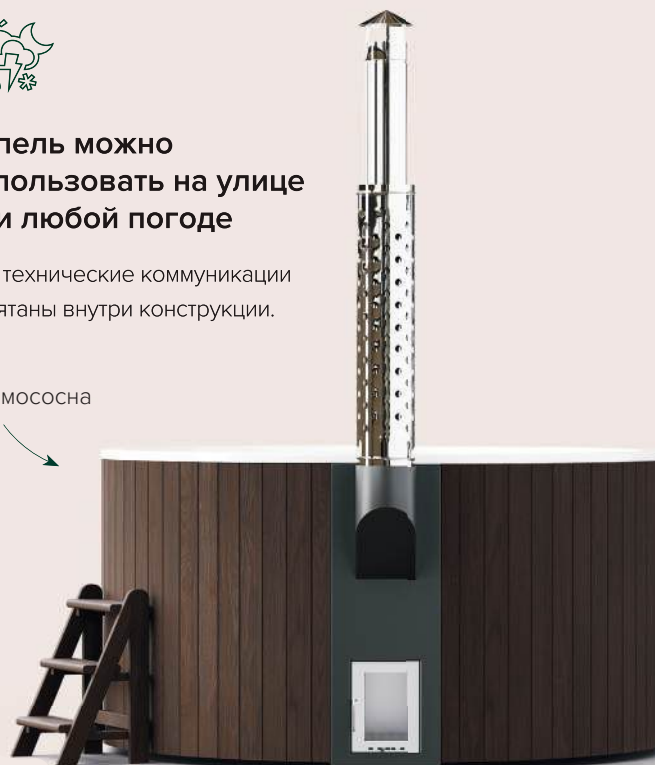

Конструкция внутренней части печи позволяет обеспечить самый высокий КПД среди аналогов, что обеспечивает нагрев воды до комфортных значений за 2–2,5 часа

Купель можно использовать на улице при любой погоде

Все технические коммуникации спрятаны внутри конструкции.

Термососна