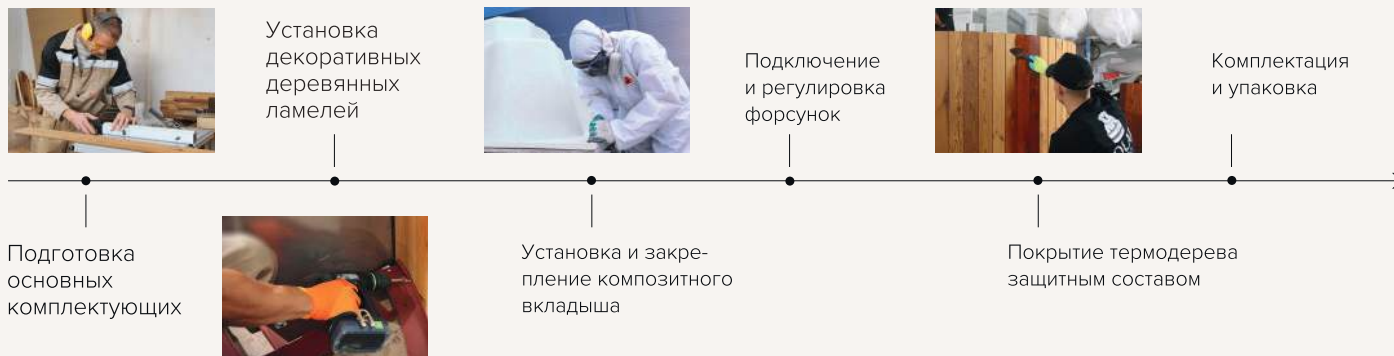

# Производство

Каждая купель POLARSPA — это выверенный результат работы нашего производственного коллектива. От момента заказа до отгрузки купель проходит многоэтапный процесс сборки. Завершающим этапом работы является комплексная проверка готовой купели отделом выходного контроля.

Установка печи на металлокаркас.

Установка декоративных  
деревянных ламелей.

Собственный швейный цех производит  
термокрышки и защитные чехлы  
для всего модельного ряда купелей.

## Этапы производства